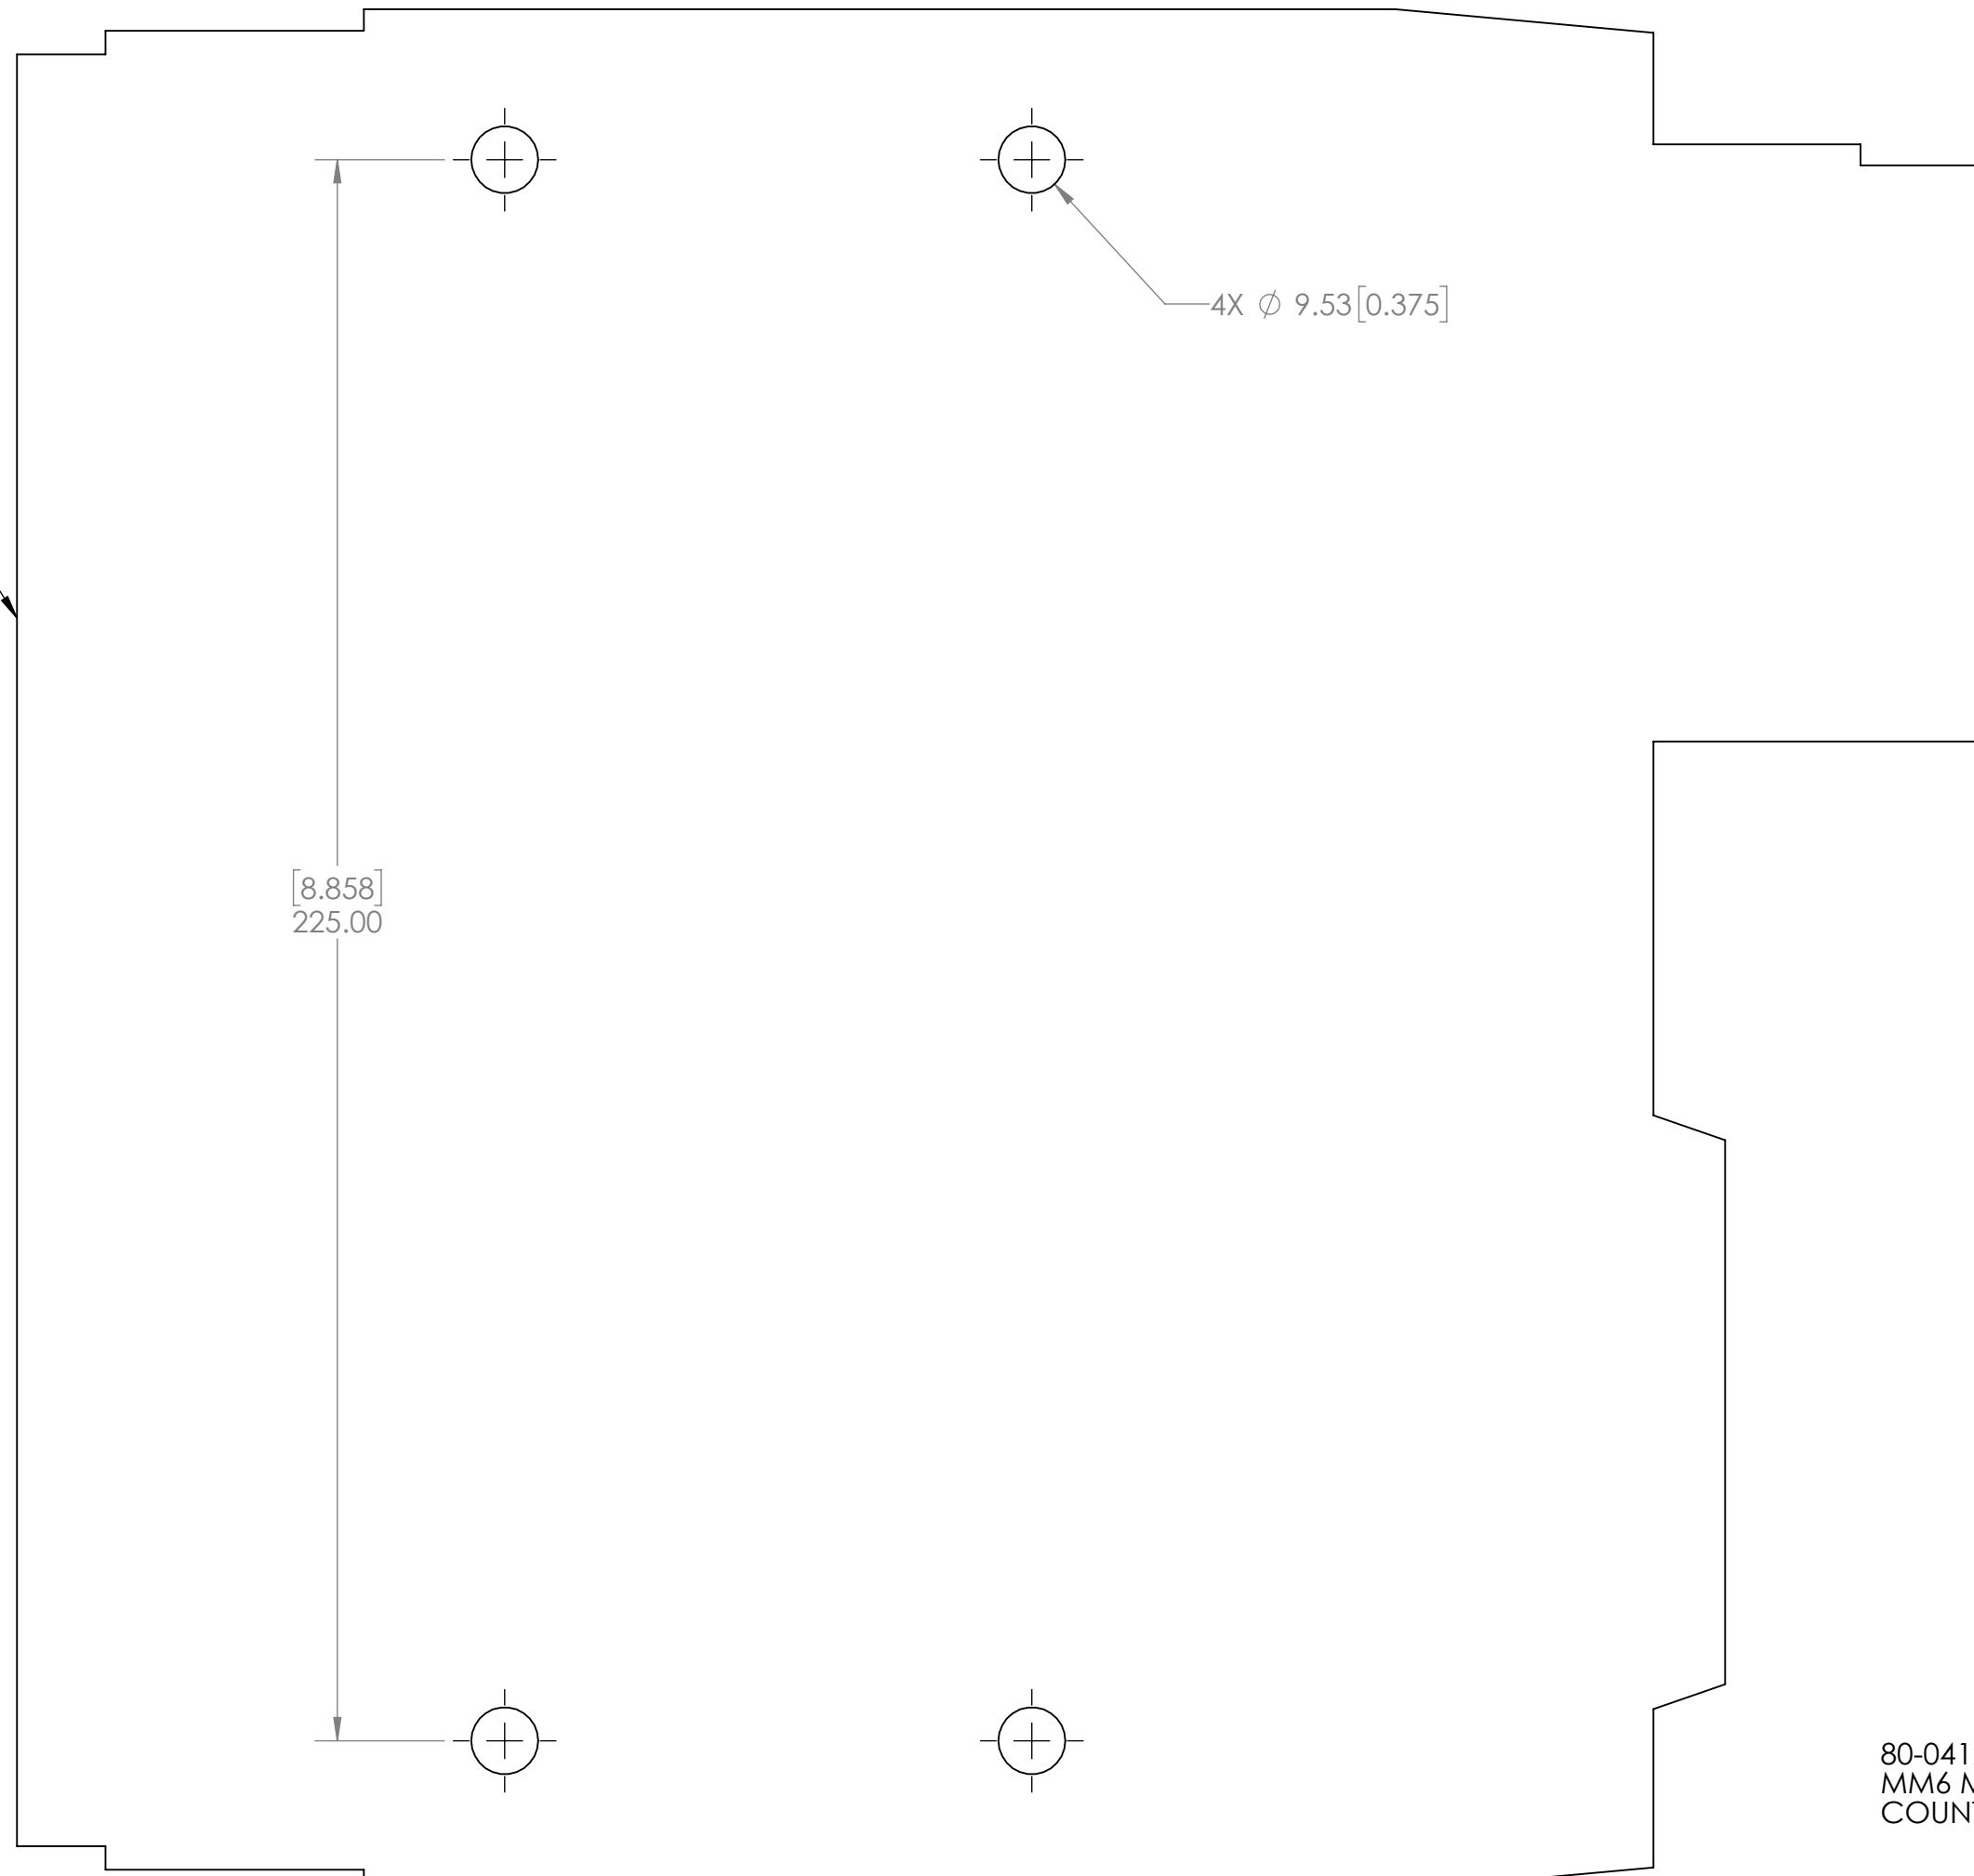

BACK EDGE

[8.858]
225.00

4X Ø 9.53 [0.375]

80-0412
MM6 MINI
COUNTERTOP INSTALLATION TEMPLATE